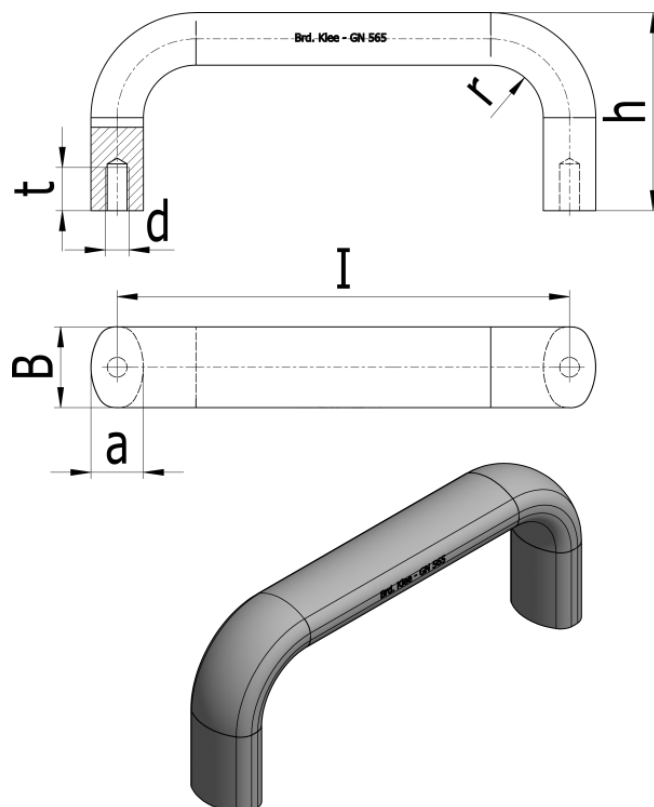

Varenummer: 2056526192SW

Beskrivelse: E+G Bøjlegreb GN 565-26-192-SW

Mål

a	= 17
b	= 26
d	= M8
h	= 57
l	= 192
r	= 17
t	= 12
Vægt i (g)	= 350